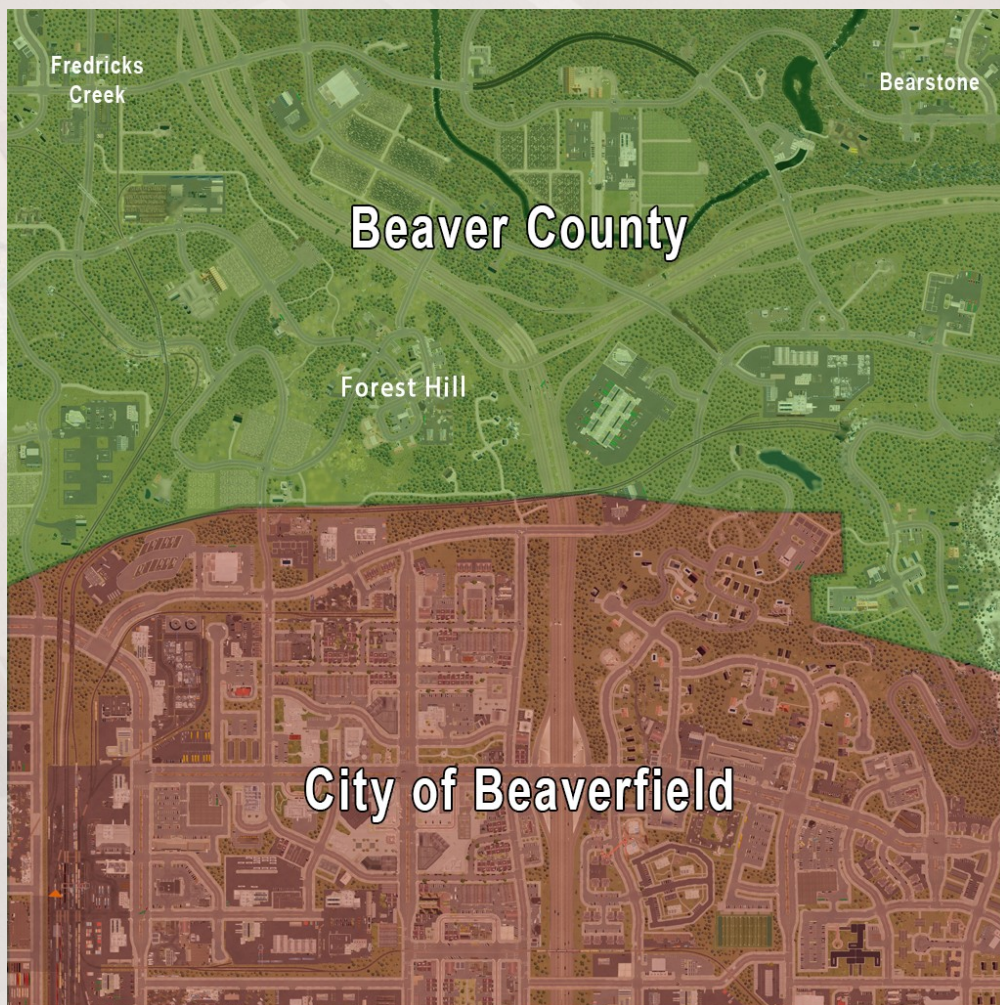

An aerial, isometric view of a city street scene. In the center, a dark-colored car is involved in an accident, with its front end crumpled. A yellow van is parked nearby. Several emergency personnel in orange and blue uniforms are on the scene, some attending to a person on the ground. A white ambulance is on the left, and a red fire truck is on the right. A white utility truck is at the bottom. The scene is set on a paved road with crosswalks and a grassy median. The background shows other parked cars and buildings.

CITY OF BEAVERFIELD

Handbuch

Konzept:

Die Einsatzkarte Beaver County gliedert sich zwei große Teilbereiche. Im Süden der Karte findet sich die City of Beaverfield mit einer eng bebauten Innenstadt, aber auch entsprechenden Vororten. Im Norden der Karte findet sich das Beaver County welches sehr ländlich geprägt ist. Im County finden sich die Ortschaften Bearstone und Fredricks Creek, sowie Forest Hill.